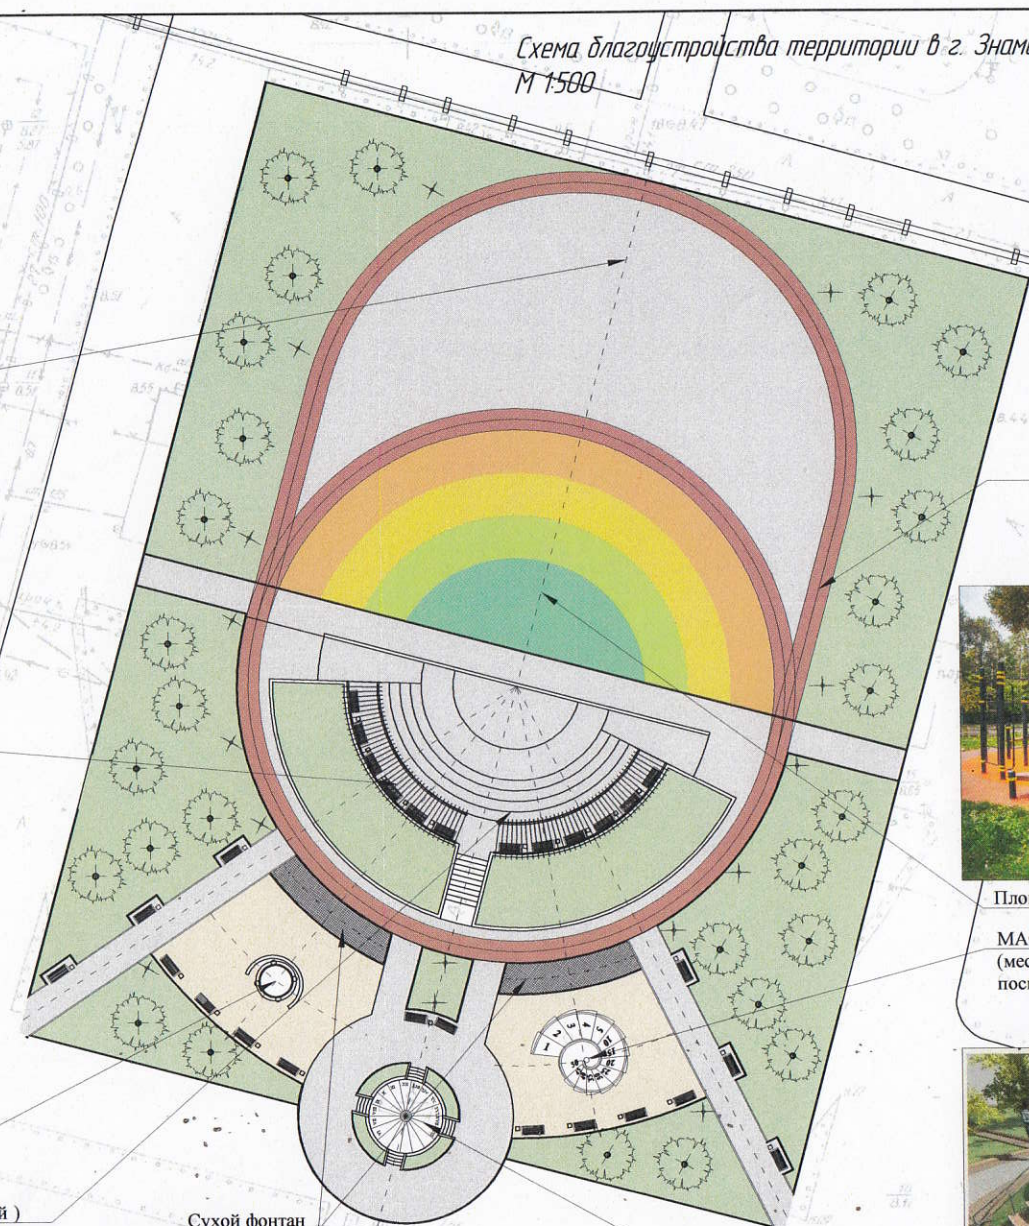

Схема благоустройства территории в г. Знаменск, в районе площади Королева
М 1:500

Площадка для скейтбординга

Навес

МАФ "Торжество"
(площадка для фотосессий, выездных регистраций брака и т.п.)

МАФ "Амфитеатр" (площадка для выступлений с местами для зрителей)

Сухой фонтан

беговая дорожка

Площадка для воркаута

МАФ "Юбилей"
(место для фотосессий и празднования юбилеев, посвященных памятным датам свадьбы)

МАФ "Солнечные часы"

Изм.	Лист	№ документа	Подп.	Дата