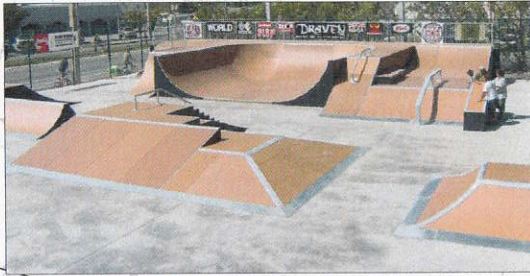

Схема благоустройства территории в г. Знаменск, в районе площади Королева
М 1:500

Площадка для скейтбординга

Навес

МАФ "Торжество"
(площадка для фотосессий, выездных регистраций брака и т.п.)

МАФ "Амфитеатр" (площадка для выступлений с местами для зрителей)

Сухой фонтан

беговая дорожка

Площадка для воркаута

МАФ "Юбилей"
(место для фотосессий и празднования юбилеев, посвященных памятным датам свадьбы)

МАФ "Солнечные часы"

Изм.	Лист	№ документа	Подп.	Дата